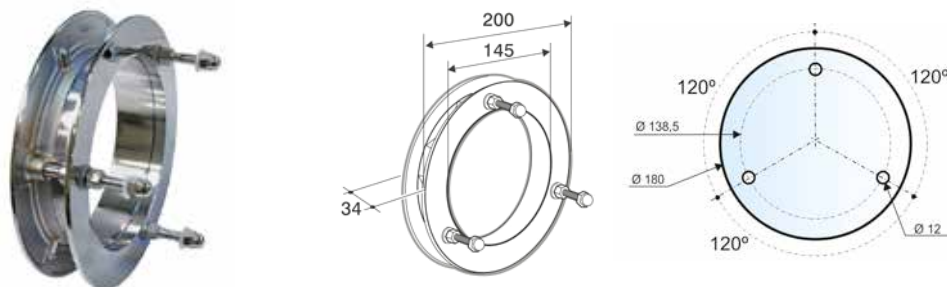

HERRAJES PARA TEMPLADO

HERRAJES Y COMPLEMENTOS
HABLA ESCUCHA / PASAMONEDAS

HABLA ESCUCHA Acabados en: inox brillo - inox satinado

VA224

Habla escucha vidrio 24 mm.
Espesor vidrio 10 mm.

VA2540

Habla escucha
telescópico compatible
para vidrio de 25-40 mm.
Espesor vidrio 10 mm.

3360-EP

3360-EM

3360-EG

Pasamonedas para empotrar
en mostrador.

Acabado en acero inoxidable.

EP: 26 x 21 cm

EM: 37 x 25 cm

EG: 41 x 31 cm

3360-PT

3360-MT

3360-GT

Pasamonedas con tapa
corredera de seguridad y
bloqueo para empotrar.

Acabado en acero inoxidable.

EP: 26 x 21 cm

EM: 37 x 25 cm

EG: 41 x 31 cm

3362-PQ

Pasa paquetes de acero
inoxidable para empotrar
en mostrador con tapa
corredera de seguridad.

50 x 41 x 25 cm.

HERRAJES COVID

Soporte para mampara protección COVID 19.
Antideslizantes.
Espesor vidrio de 6 a 10 mm.