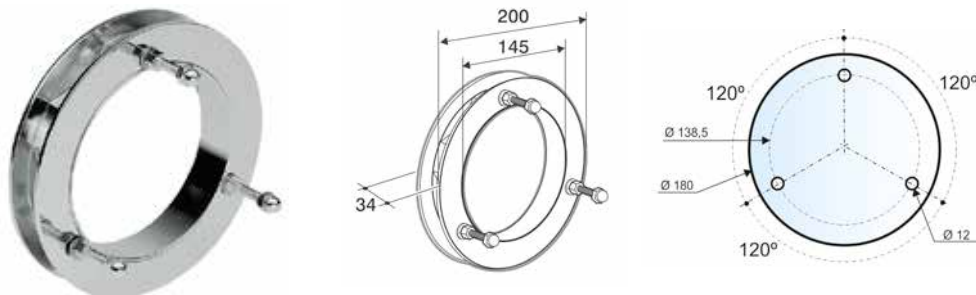

HERRAJES PARA TEMPLADO

HERRAJES Y COMPLEMENTOS
HABLA ESCUCHA / PASAMONEDAS

HABLA ESCUCHA Acabados en: inox brillo - inox satinado

VA224

Habla escucha vidrio 24 mm.
Espesor vidrio 10 mm.

VA2540

Habla escucha
telescópico compatible
para vidrio de 25-40 mm.
Espesor vidrio 10 mm.

3360-EP

3360-EM

3360-EG

Pasamonedas para empotrar
en mostrador.

Acabado en acero inoxidable.

EP: 26 x 21 cm

EM: 37 x 25 cm

EG: 41 x 31 cm

3360-PT

3360-MT

3360-GT

Pasamonedas con tapa
corredera de seguridad y
bloqueo para empotrar.

Acabado en acero inoxidable.

EP: 26 x 21 cm

EM: 37 x 25 cm

EG: 41 x 31 cm

3362-PQ

Pasa paquetes de acero
inoxidable para empotrar
en mostrador con tapa
corredera de seguridad.

50 x 41 x 25 cm.

HERRAJES COVID

Soporte para mampara protección COVID 19.
Antideslizantes.
Espesor vidrio de 6 a 10 mm.