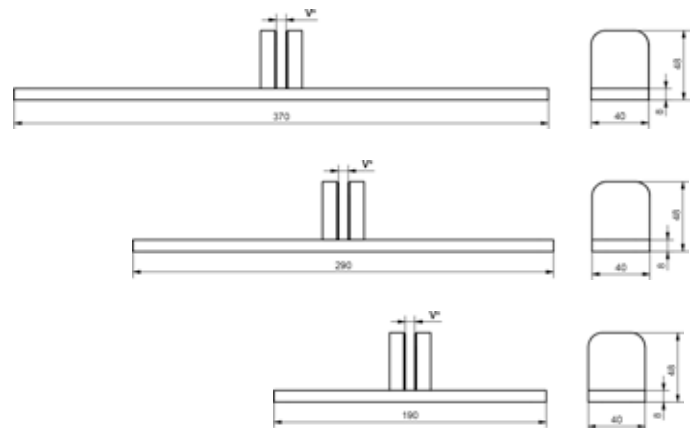

Acabados: inox brillo, inox mate, inox lacado negro, inox lacado blanco.

C19T180
Altura 1000

C19T140
Altura 800

C19T90
Altura 600

Soporte para mampara protección COVID 19.
Ajustable al espesor deseado.
Antideslizantes.
Espesor vidrio de 6 a 10 mm.

Acabados: inox brillo, inox mate, inox lacado negro, inox lacado blanco.

C19L100
Altura 1000

C19L800
Altura 800

C19L600
Altura 600

Mampara móvil protección COVID 19 para vidrio laminado templado.
Espesor vidrio de 6 a 10 mm.
Altura máxima: 1800 mm.