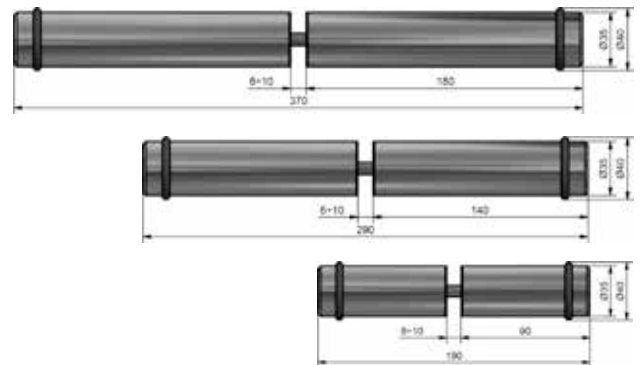

3360-PT

3360-MT

3360-GT

Pasamonedas con tapa
corredera de seguridad y
bloqueo para empotrar.

Acabado en acero inoxidable.

EP: 26 x 21 cm

EM: 37 x 25 cm

EG: 41 x 31 cm

3362-PQ

Pasa paquetes de acero
inoxidable para empotrar
en mostrador con tapa
corredera de seguridad.

50 x 41 x 25 cm.

HERRAJES COVID

Soporte para mampara protección COVID 19.
Antideslizantes.
Espesor vidrio de 6 a 10 mm.

Acabados: inox brillo, inox mate, inox lacado negro, inox lacado blanco.

C19T180
Altura 1000

C19T140
Altura 800

C19T90
Altura 600

Soporte para mampara protección COVID 19.
Ajustable al espesor deseado.
Antideslizantes.
Espesor vidrio de 6 a 10 mm.

Acabados: inox brillo, inox mate, inox lacado negro, inox lacado blanco.

C19L100
Altura 1000

C19L800
Altura 800

C19L600
Altura 600

Mampara móvil protección COVID 19 para vidrio laminado templado.
Espesor vidrio de 6 a 10 mm.
Altura máxima: 1800 mm.