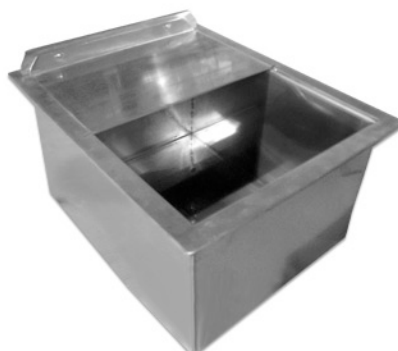

HERRAJES PARA TEMPLADO

HERRAJES Y COMPLEMENTOS
HABLA ESCUCHA / PASAMONEDAS

HABLA ESCUCHA Acabados en: inox brillo - inox satinado

VA224

Habla escucha vidrio 24 mm.
Espesor vidrio 10 mm.

VA2540

Habla escucha
telescópico compatible
para vidrio de 25-40 mm.
Espesor vidrio 10 mm.

3360-EP

3360-EM

3360-EG

Pasamonedas para empotrar
en mostrador.

Acabado en acero inoxidable.

EP: 26 x 21 cm

EM: 37 x 25 cm

EG: 41 x 31 cm

3360-PT

3360-MT

3360-GT

Pasamonedas con tapa
corredera de seguridad y
bloqueo para empotrar.

Acabado en acero inoxidable.

EP: 26 x 21 cm

EM: 37 x 25 cm

EG: 41 x 31 cm

3362-PQ

Pasa paquetes de acero
inoxidable para empotrar
en mostrador con tapa
corredera de seguridad.

50 x 41 x 25 cm.

HERRAJES COVID

Soporte para mampara protección COVID 19.
Antideslizantes.
Espesor vidrio de 6 a 10 mm.