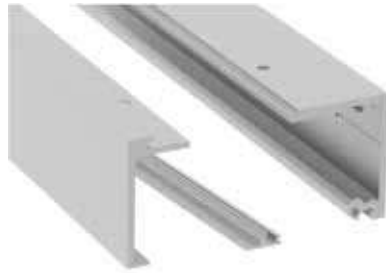

MULTIPLIO COMPACT GLASS

CORREDERAS: Divisiones y puertas de paso
SV-SINCRO-X110 / SV-T-PROGRESIVA-X110

PERFILERÍA

Conjunto perfil superior
corredero.
Montaje a techo o pared.