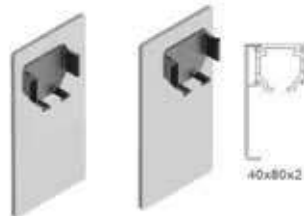

Plata mate	0 105 11	Excellence
Cepillado	0 105 45	Excellence
Blanco	0 105 15	Excellence
Negro	0 105 81	Excellence
Cromo brillo	0 105 41	Excellence

Juego de tapas laterales **EASY**.
Montaje a pared.
Perfil superior separador + perfil superior Excellence + tapeta.