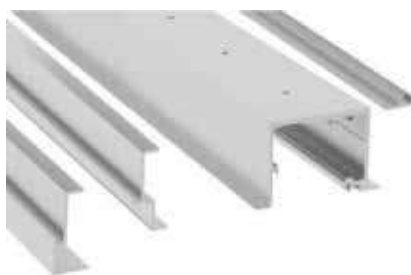

Plata mate

0 109 34
 0 109 44
 0 109 64

3 m
 4 m
 6 m

Cepillado

0 109 35
 0 109 45
 0 109 65

3 m
 4 m
 6 m

Conjunto perfil superior
 corredero FT con vidrio
 fijo.
 Montaje a falso techo.

76x61mm