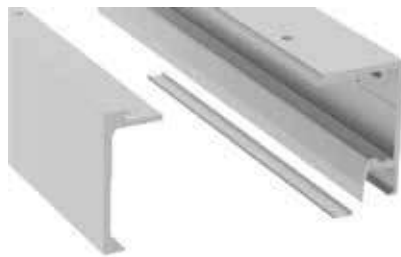

Plata mate

0 109 30
 0 109 40
 0 109 60

3 m
 4 m
 6 m

Cepillado

0 109 30
 0 109 40
 0 109 60

3 m
 4 m
 6 m

Conjunto perfil superior
 corredero con vidrio fijo
 para techo.

59x70mm