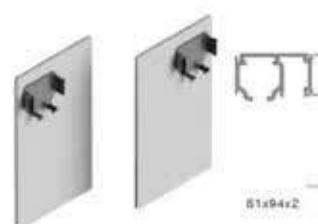

Plata mate	0 105 96	Excellence
Cepillado	0 105 97	Excellence
Blanco	0 105 98	Excellence
Negro	0 105 99	Excellence
Cromo brillo	0 105 26	Excellence