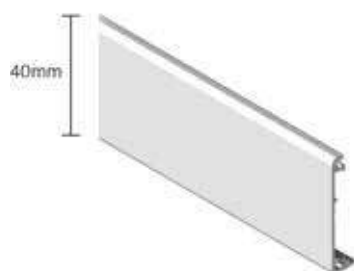

ACCESORIOS

 Tapeta **SV-A40 / SV-A90**

 Tapeta **SV-EASY**

 Tapeta para pinza **EASY**

ACABADO	REFERENCIA	MEDIDA
Plata mate	00 64 20	2 m
	00 64 30	3 m
	00 64 50	5 m
Cepillado	00 64 28	2 m
	00 64 38	3 m
Blanco	00 64 21	2 m
	00 64 31	3 m
	00 64 51	5 m
Negro	00 64 24	2 m
	00 64 40	3 m
	00 64 54	5 m
Cromo brillo	00 64 22	2 m
	00 64 32	3 m
Plata mate	00 68 20	2 m
	00 68 30	3 m
	00 68 50	5 m
Cepillado	00 68 23	2 m
	00 68 33	3 m
Blanco	00 68 21	2 m
	00 68 31	3 m
	00 68 51	5 m
Negro	00 68 24	2 m
	00 68 34	3 m
	00 68 54	5 m
Cromo brillo	00 68 22	2 m
	00 68 32	3 m
Plata mate	00 64 29	2 m
	00 64 39	3 m
Cepillado	00 67 28	2 m
Blanco	00 67 21	2 m
	00 67 31	3 m
Negro	00 67 24	2 m
	00 67 34	3 m
Cromo brillo	00 67 22	2 m