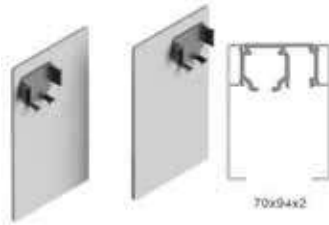

ACCESORIOS

Juego de tapas laterales.
Montaje a techo.
Tapeta + perfil superior
Excellence para vidrio fijo + tapeta.