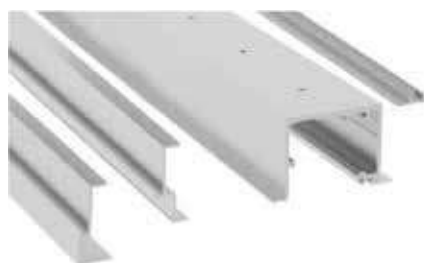

COMPACT GLASS

CORREDERAS: Divisiones y puertas de paso
SV-X70 / SV-X110 / FRAME / SV-X150

PERFILERÍA

Conjunto perfil superior
 corredero FT.
 Montaje a falso techo.

Conjunto perfil superior
 FT con vidrio fijo.
 Montaje a falso techo.