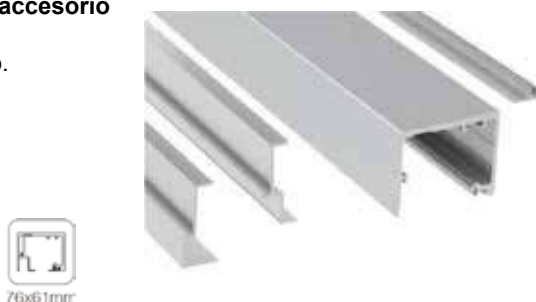

Plata mate	0 109 22	2 m
	0 109 32	3 m
	0 109 42	4 m
	0 109 62	6 m
Cepillado	0 109 23	2 m
	0 109 33	3 m
	0 109 43	4 m
	0 109 63	6 m
Blanco	0 119 21	2 m
	0 119 31	3 m
	0 119 41	4 m
	0 119 61	6 m
Negro	0 119 25	2 m
	0 119 35	3 m
	0 119 45	4 m
	0 119 65	6 m

Conjunto perfil superior
corredero **para accesorio
Frame.**
Montaje a techo.