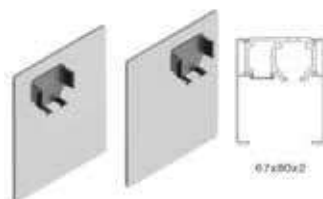

Plata mate	0 105 12	Excellence
Cepillado	0 105 46	Excellence
Blanco	0 105 16	Excellence
Negro	0 105 83	Excellence
Cromo brillo	0 105 42	Excellence