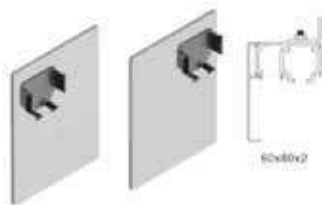

ESSENTIAL GLASS

CORREDERAS: Divisiones y puertas de paso
 SV-A40 / SV-P70 EASY / SV-A90 / SV-A90 EASY

ACCESORIOS

Juego de tapas laterales
EASY.
 Montaje a pared.
 Tapeta + perfil superior
 Excellence para vidrio fijo.