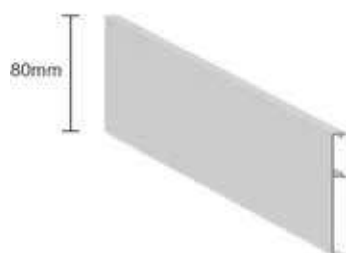

ACCESORIOS

 Tapeta **SV-A40 / SV-A90**

 Tapeta **SV-EASY**

 Tapeta para pinza **EASY**

ACABADO	REFERENCIA	MEDIDA
Plata mate	00 64 20	2 m
	00 64 30	3 m
	00 64 50	5 m
Cepillado	00 64 28	2 m
	00 64 38	3 m
Blanco	00 64 21	2 m
	00 64 31	3 m
	00 64 51	5 m
Negro	00 64 24	2 m
	00 64 40	3 m
	00 64 54	5 m
Cromo brillo	00 64 22	2 m
	00 64 32	3 m
Plata mate	00 68 20	2 m
	00 68 30	3 m
	00 68 50	5 m
Cepillado	00 68 23	2 m
	00 68 33	3 m
Blanco	00 68 21	2 m
	00 68 31	3 m
	00 68 51	5 m
Negro	00 68 24	2 m
	00 68 34	3 m
	00 68 54	5 m
Cromo brillo	00 68 22	2 m
	00 68 32	3 m
Plata mate	00 64 29	2 m
	00 64 39	3 m
Cepillado	00 67 28	2 m
Blanco	00 67 21	2 m
	00 67 31	3 m
Negro	00 67 24	2 m
	00 67 34	3 m
Cromo brillo	00 67 22	2 m