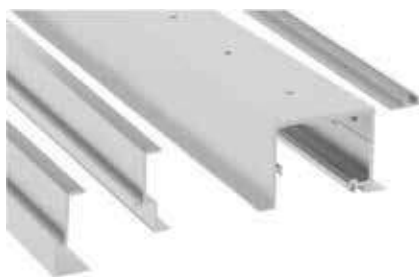

Conjunto superior FT con
vidrio fijo.
Montaje a falso techo.